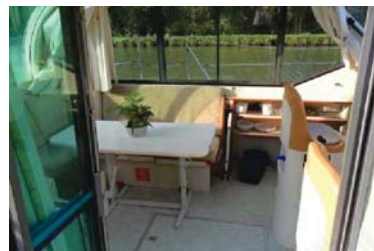

LOFT STUDIOVIAGGI

Confortevole e spaziosa,
consigliata per 4 adulti

Nicols 900

La N900 offre cabine confortevoli e spaziose, disposte una a prua ed una a poppa, ognuna con un proprio bagno, e un salone centrale con cucina completamente attrezzata. L'accesso facile e sicuro ai ponti anteriori e posteriori, nonché al ponte superiore fanno di questa barca una delle barche più gettonate tra le famiglie.

Lunghezza della barca: 8,85 m
Larghezza della barca 3,40 m
Serbatoio acqua: 800 l
Serbatoio diesel: 300 l
Numero di cabine: 2
Numero di bagni: 2
Numero letti max.: 7 (5 + 2)
Posto di pilotaggio interno
Presenza 12V con possibilità conv. 220V
Elica di prua: no