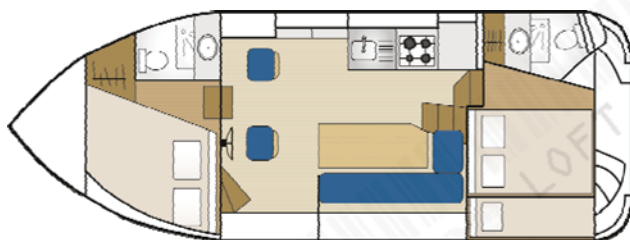

LOFT STUDIOVIAGGI

Confortevole e spaziosa,
consigliata per 4 adulti

Nicols 900

La N900 offre cabine confortevoli e spaziose, disposte una a prua ed una a poppa, ognuna con un proprio bagno, e un salone centrale con cucina completamente attrezzata. L'accesso facile e sicuro ai ponti anteriori e posteriori, nonché al ponte superiore fanno di questa barca una delle barche più gettonate tra le famiglie.

Lunghezza della barca: 8,85 m
Larghezza della barca 3,40 m
Serbatoio acqua: 800 l
Serbatoio diesel: 300 l
Numero di cabine: 2
Numero di bagni: 2
Numero letti max.: 7 (5 + 2)
Posto di pilotaggio interno
Presenza 12V con possibilità conv. 220V
Elica di prua: no