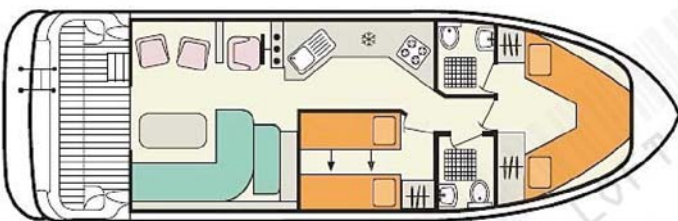

LOFT STUDIOVIAGGI

Da € 1.220 a € 3.210
a settimana

Bella e confortevole,
per 2 adulti + 2 bambini

Caprice ★★★

Caprice è una barca molto confortevole per quattro persone adulte, grazie allo ampio spazio interno luminoso e ben congeniato. Dispone di due cabine con 2 letti ciascuna, un salone con angolo cottura completamente attrezzato e 2 bagni. Nel salone c'è inoltre un divano trasformabile in un letto matrimoniale.

- Lunghezza della barca : 12 m
- Larghezza della barca : 3,81 m
- Serbatoio acqua : 660 l
- Serbatoio diesel : 300 l
- Preso da 12V con possibilità di conv. 220V
- Numero di cabine: 2
- Numero di bagni: 2
- Numero letti max .: 6 (4 + 2)
- Posto di pilotaggio interno ed esterno
- Riscaldamento
- Elica di prua: no