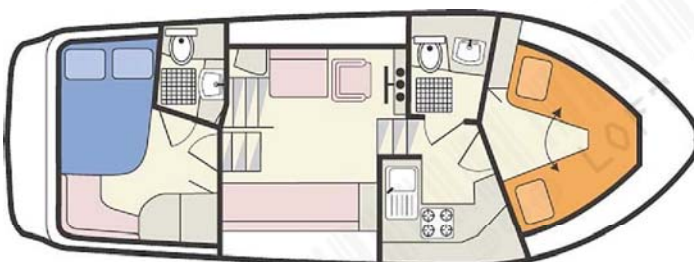

LOFT STUDIOVIAGGI

Da € 990 a € 2.675
a settimana

Elegante e pratica, consigliata
per 2 adulti e 2 bambini

Consul ★★

La Consul è una barca elegante e pratica, ideale per famiglie. Dispone di due cabine, una a prua e una sul retro della barca, due bagni, un salotto centrale e un angolo cottura completamente attrezzato. C'è inoltre un secondo posto di pilotaggio esterno.

- Lunghezza della barca: 10,33 m
- Larghezza della barca: 3,37 m,
- Serbatoio acqua 450 l
- Serbatoio diesel 270 l
- Presa da 12V + possibilità di conv. a 220V
- Numero di cabine: 2
- Numero di bagni: 2
- Numero letti max. : 4
- Posto di pilotaggio interno ed esterno
- Riscaldamento
- Elica di prua: no