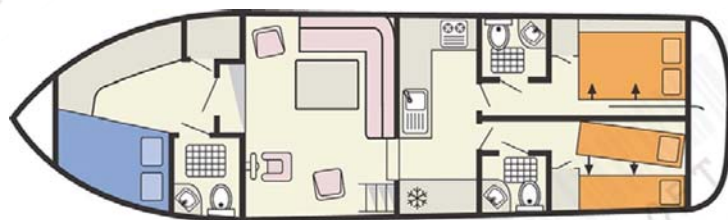

LOFT STUDIOVIAGGI

Da € 1.480 a € 3.595
a settimana

Stile classico e confortevole,
consigliata per 6 adulti

Continentale ★★

Continentale dispone di un ampio salone con un angolo cottura completamente attrezzato e tre cabine con bagno privato. Questa barca è particolarmente adatta per una famiglia o tre coppie.

- Lunghezza della barca: 12,75 m
- Larghezza della barca: 3,81 m
- Serbatoio d'acqua: 800 l
- Serbatoio diesel: 220 l
- Presa da 12V + possibilità di conv. a 220 V
- Numero di cabine: 3
- Numero di bagni: 3
- Numero letti max : 6
- Posto di pilotaggio interno ed esterno
- Riscaldamento
- Elica di prua: sì