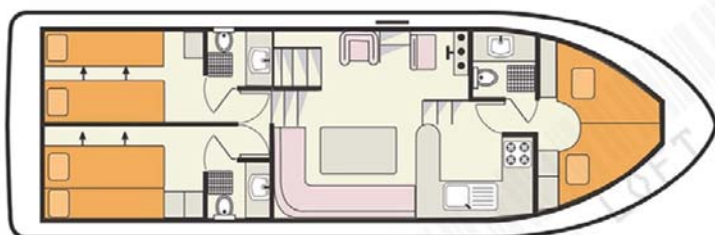

LOFT STUDIOVIAGGI

Da € 1.340 a € 3.635
a settimana

Bella e ben attrezzata, consigliata
per 4 adulti e 2 bambini

Crusader ★★

Crusader dispone di una cabina anteriore con letti posizionati a V e due cabine posteriori con letti singoli che possono essere uniti in letti matrimoniali. Gli interni ben attrezzati offrono comfort durante la crociera. La terrazza superiore con il secondo posto di pilotaggio è molto spaziosa e ben equipaggiata per trascorrere piacevolmente del tempo all'aria aperta tutti i membri dell'equipaggio insieme.

www.vacanzeinhouseboat.info

Lunghezza della barca: 11,9 m
Larghezza della barca: 3,9 m
Serbatoio acqua: 1500 l
Serbatoio diesel: 300 l
Presa 12V con possibilità di conv. 220V
Numero di cabine: 3
Numero di bagni: 3
Numero letti max.: 6
Posto di pilotaggio interno ed esterno
Riscaldamento
Elica di prua: no