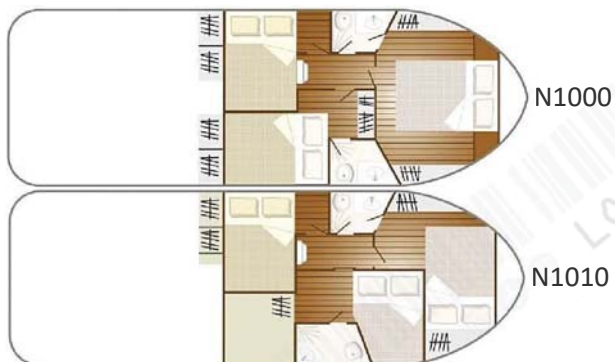

LOFT STUDIOVIAGGI

Da € 1.408 a € 2.560  
a settimana

Comoda ed essenziale,  
consigliata per 4 adulti e 2 bambini

www.vacanzeinhouseboat.info

## N1000 / N1010 ★★

Le Nicols serie Sedan vantano un salone con vista panoramica dotato di porte scorrevoli nella parte posteriore per agevolare l'accesso al pozzetto posteriore stesso, attrezzato con tavolo e sedie. La barca N 1000 dispone di 3 cabine con letti confortevoli, un ampio salone centrale di 10 metri quadri con divano letto, cucina attrezzata con un frigorifero e freezer da 220 litri e un fornello a 2 fuochi. La barca N1010 presenta una diversa disposizione delle cabine a prua.

Salone centrale

- Lunghezza della barca: 10,00 m
- Larghezza della barca: 3,70 m
- Serbatoio acqua: 600 l
- Serbatoio diesel: 300 l
- Numero di cabine: 3
- Numero di bagni: 2
- Numero di posti letto massimo: 8 (6 + 2)
- Riscaldamento
- Posto di pilotaggio interno ed esterno
- Presa 12V con possibilità di conv. 220V
- Elica di prua: no