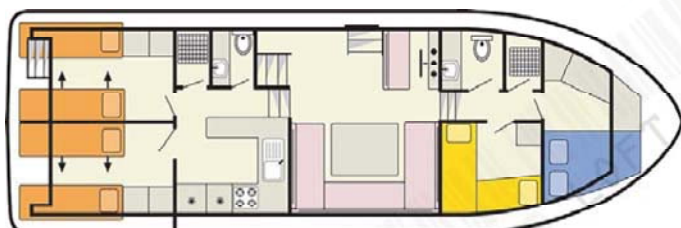

LOFT STUDIOVIAGGI

Da € 1.440 a € 2.890
a settimana

Bella ed elegante, consigliata
per 6 adulti e 2 bambini

Nautilia ★★

Nautilia è composta da una cabina anteriore con un letto matrimoniale, due cabine posteriori con un letto matrimoniale trasformabile in due letti e una cabina con due letti singoli. La barca dispone di due bagni ed un salone con divano trasformabile in due letti e una cucina ben attrezzata. C'è inoltre una spaziosa terrazza superiore con il secondo posto di pilotaggio per godere della navigazione open air.

www.vacanzeinhouseboat.info

Lunghezza della barca: 12,80 m
Larghezza della barca: 4,1 m
Serbatoio d'acqua : 1400 l
Serbatoio diesel: 230 l
Presa da 12V con possibilità di conv. 220V
Numero di cabine: 4
Numero di bagni: 2
Numero letti max .: 10 (8+2)
Posto di pilotaggio interno ed esterno
Riscaldamento
Elica di prua: no