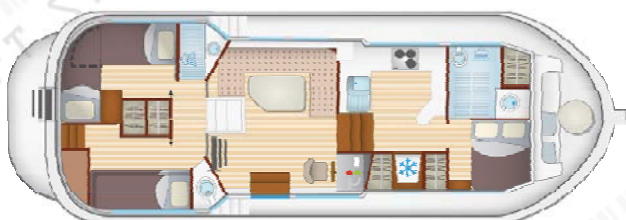

LOFT STUDIOVIAGGI

Da € 1.519 a € 3.381
a settimana

Elegante e luminosa, consigliata
per 4 adulti e 2 bambini

P1160FB / P1165FB ★★☆☆

Pénichette 1160 / 1165 FB offre una vacanza confortevole a massimo 7 adulti e il massimo comfort a un equipaggio di sei persone. Ci sono 3 cabine, un bagno con wc, una doccia separata e un bagno. Al centro della barca c'è una cucina ben attrezzata con frigorifero e freezer, un fornello a 3 fuochi con forno e grill. La terrazza sul piano superiore è attrezzata con tavolo e panca e un secondo posto di pilotaggio. A prua c'è un'ulteriore area salotto con tavolo.

P1160FB

P1165FB

- Lunghezza della barca: 11,60 m
- Larghezza della barca 3,85 m
- Serbatoio acqua: 700 l
- Serbatoio diesel: 420 l
- Numero di cabine: 3
- Numero di bagni: 1 + 1xWC
- Numero di posti letto massimo: 7 (6 + 1)
- Posto di pilotaggio interno ed esterno
- Presenza 12V con possibilità di conv. 220V
- Riscaldamento
- Elica di prua: sì