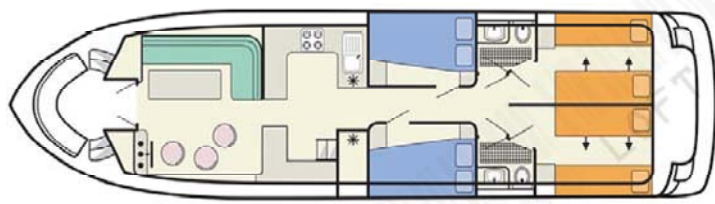

LOFT STUDIOVIAGGI

Da € 1.865 a € 3.775  
a settimana

Carina e spaziosa, consigliata  
per 8 adulti

www.vacanzeinhouseboat.info

## Salsa A e B ★★☆☆

La Salsa è una delle barche più popolari della famiglia Le Boat per il suo ottimo rapporto qualità/prezzo. Dispone di due cabine con letti matrimoniali e due cabine con letti singoli che possono essere uniti in un letto matrimoniale, due bagni con doccia e wc elettrici. Ha un ampio salone, con divano-letto, collegato alla terrazza a prua. La Salsa A ospita massimo 10 persone, mentre Salsa B ha due divani letto nel salone ed è progettato per un massimo di 12 persone.

- Lunghezza della barca: 14,25 m
- Larghezza della barca: 4,10 m
- Serbatoio acqua: 1000 l
- Serbatoio diesel: 220 l
- Presalimento da 12V + possibilità di conv. a 220 V
- Numero di cabine: 4
- Numero di bagni: 2
- Numero letti max : Salsa A 10 (8+2)
- Numero letti max : Salsa B 12 (8+4)
- Riscaldamento
- Posto di pilotaggio interno ed esterno
- Elica di prua: sì