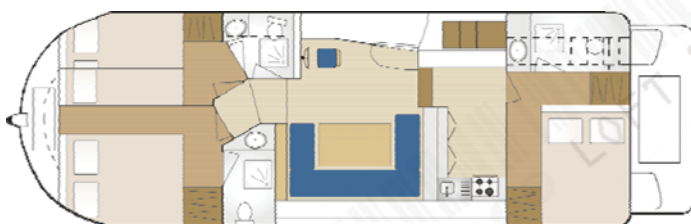

LOFT STUDIOVIAGGI

Da € 2.170 a € 3.276
a settimana

Pratica e confortevole,
perfetta per 6 adulti

www.vacanzeinhouseboat.info

Tip Top ★★

Tip Top è una houseboat consigliata per chi ama il buon confort a bordo; dispone di due cabine a prua: la prima con letto doppio trasformabile in due letti singoli (possibilità di aggiungere un terzo letto sovrapposto) e la seconda con letto doppio trasformabile in un letto singolo (così da ottenere una camera molto più spaziosa e confortevole). Entrambe le cabine sono dotate di bagno privato completo di doccia, lavabo e WC elettrico, accessibile direttamente dalla cabina e solo uno anche dalla dinette. A poppa si trova la terza cabina con letto doppio e bagno privato completo di doccia, lavabo e WC elettrico. Nella dinette si può, all'occorrenza, aggiungere un letto singolo. Al centro l'ampio e luminoso salone con area di intrattenimento (TV satellitare, radio, cd, dvd) è primo posto di pilotaggio; attigua, posta ad un livello inferiore, la moderna cucina completamente attrezzata con forno e fornelli a gas, un forno a microonde e un grande frigorifero/congelatore. Terrazza con parasole, sedie e tavolo, per una conviviale vita all'aperto.

Lunghezza della barca: 10,00 m
Larghezza della barca: 3,50 m
Numero di cabine: 3
Numero di bagni: 3
Numero di posti letto massimo: 8 (6 + 2)
Posto di pilotaggio interno ed esterno
Riscaldamento
Presenza 12V con possibilità di conv. 220V
Elica di prua: sì