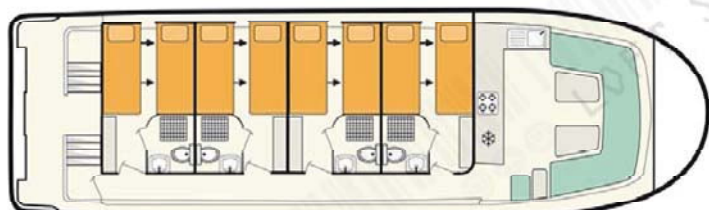

LOFT STUDIOVIAGGI

Da € 2.140 a € 4.720
a settimana

Moderna e lussuosa,
consigliata per 8 adulti

Vision 4 e 4SL ★★★★★

Caratterizzata da un accattivante design, la barca dispone di quattro cabine con letti matrimoniali che possono essere suddivisi in letti singoli. Ogni cabina è dotata di una TV LCD e di un bagno con doccia integrata e wc elettrico. Tutte le cabine garantiscono una perfetta privacy. A prua c'è un grande salone arioso con angolo cucina e TV LCD. Il moderno angolo cottura ha un fornello gas, un forno e un frigorifero molto grande. Nella terrazza esterna c'è una postazione di guida, un barbecue, un frigorifero per bevande e un parasole. Le Vision sono dotate di tecnologia ibrida ecologica che utilizza la propulsione solare o diesel. Le Vision 4 SL dispongono di scale che collegano il salone con il ponte superiore.

Lunghezza della barca: 14,97 m
Larghezza della barca 4.65 m
Serbatoio acqua: 1500 l
Serbatoio diesel: 450 l
Numero di cabine: 4
Numero di bagni: 4
Numero di posti letto: 9 (8+1)
Timone con comando joystick
Riscaldamento - Aria condizionata
Presse 12V + possibilità conv. 220V
Posto di pilotaggio interno ed esterno